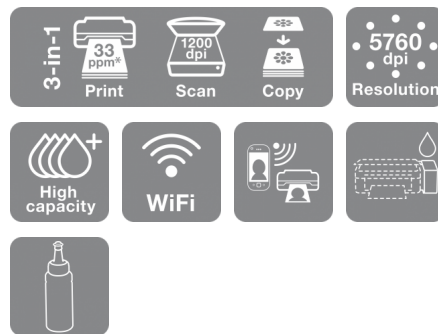

Epson L355

ADATLAP

Az Epson L355 egy multifunkciós készülék speciális tintatartály rendszerrel, ideális otthoni és kisebb irodákba, ahol a cél a nyomtatási költségek csökkentése. Ez a nyomtató, szkennel és másoló Wi-Fi kapcsolattal rendelkezik, és a kezdő készletben található plusz 2 fekete tintalapackkal akár 12 000 fekete-fehér oldal is kinyomtatható.