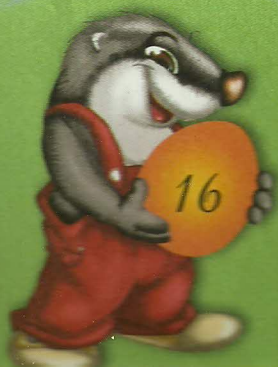

KONTÚRFESTÉK

fekete

ÜVEGMATRICA-FESTÉK

sárga

pink

sötétbarna

narancs

levendula

szürke

korall

világoszöld

fehér

piros

zöld

rózsaszín

barna