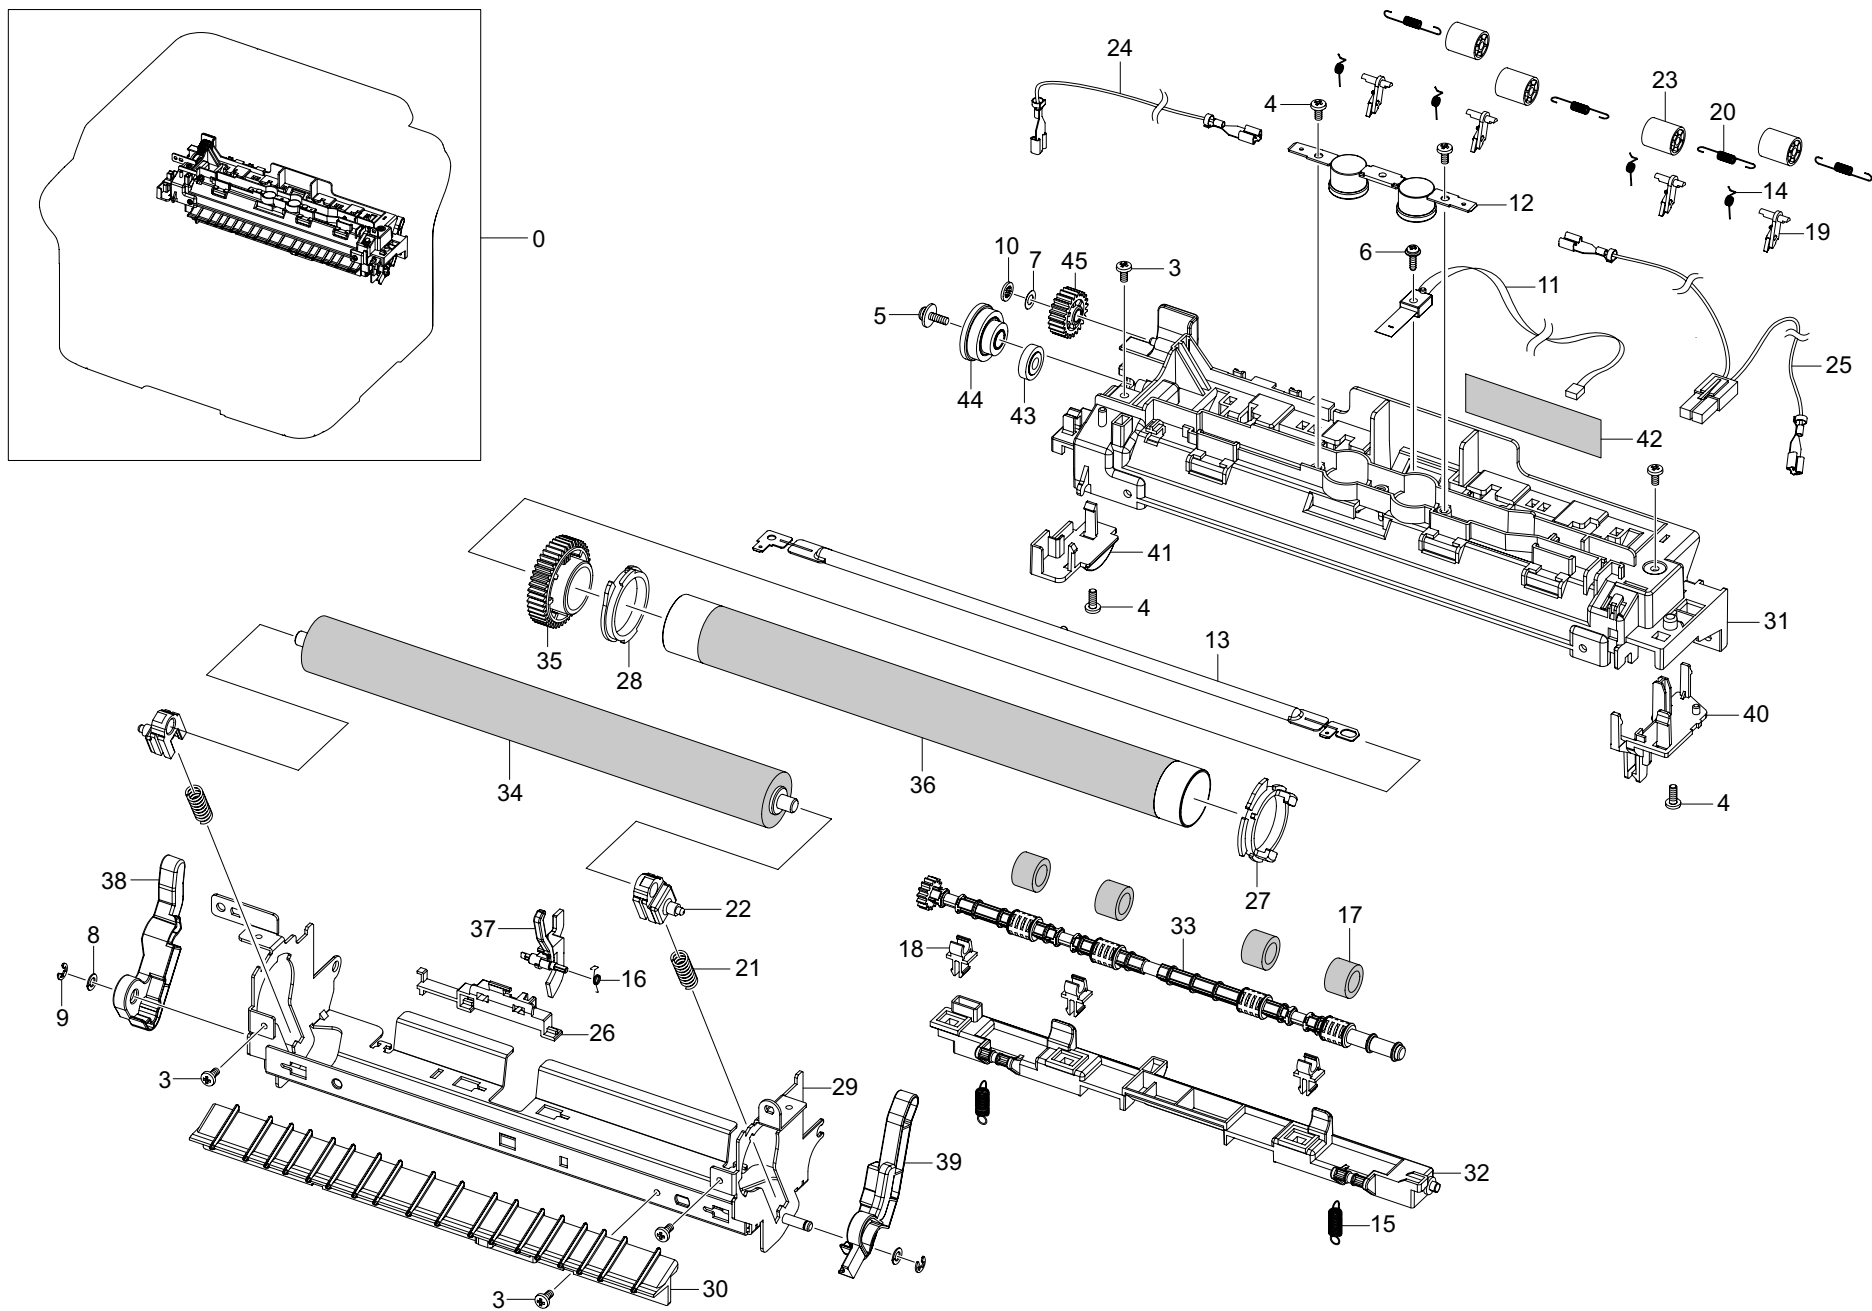

9. FUSER

FUSER Parts List

SA : SERVICE AVAILABLE, SNA : SERVICE not AVAILABLE

Drawer#	SEC_Code	Description	QT'y	Service	Remark
0	JC91-00946A	FUSER	1	SA	110V
0	JC91-00945A	FUSER	1	SA	220V
0	JC91-00945B	FUSER	1	SA	220V/XIP
3	6003-000269	SCREW-TAPTYPE	5	SA	
4	6003-000282	SCREW-TAPTYPE	2	SNA	
5	6006-001078	SCREW-TAPTYPE	1	SNA	
6	6003-000196	SCREW-TAPTYPE	1	SA	
7	6031-001051	WASHER-PLAIN	1	SNA	
8	6031-001584	WASHER-PLAIN	2	SA	
9	6044-000159	RING-C	2	SA	
10	6044-000001	RING-CS	1	SA	
11	1404-001447	THERMISTOR-NTC ASSY	1	SA	
12	4712-001031	THERMOSTAT	1	SA	
13	4713-001211	LAMP-HALOGEN	1	SA	110V
13	4713-001212	LAMP-HALOGEN	1	SA	220V
14	6107-001800	SPRING-TS	4	SA	
15	6107-001802	SPRING-ES	2	SA	
16	6107-001165	SPRING-TS	1	SA	
17	JC73-00017A	RMO-RUBBER_EXIT	4	SA	
18	JC72-00382A	PMO-BUSHING TX	3	SNA	
19	JC61-02154A	GUIDE-CLAW	4	SNA	
20	JC61-70976A	SPRING ETC-FUSER EXIT	4	SNA	
21	JC61-00056A	SPRING ETC-PR(7300)	2	SA	
22	JC61-03473A	BUSH-PR HIGH	2	SNA	
23	JC72-40361A	PMO-ROLLER_EXIT	4	SNA	

Drawer#	SEC_Code	Description	QT'y	Service	Remark
24	JC39-00819A	HARNESS-FUSER JOINT	1	SA	
25	JC39-01082A	HARNESS-FUSER AC	1	SA	
26	JC61-00581A	HOLDER-ACTUATOR	1	SA	
27	JC61-00887A	BUSH-M-HR R_R2	1	SA	
28	JC61-00888A	BUSH-M-HR L_R2	1	SA	
29	JC61-03449A	FRAME-FUSER	1	SNA	
30	JC61-03450A	GUIDE-INPUT	1	SNA	
31	JC63-02412A	COVER-FUSER	1	SNA	
32	JC63-02413A	COVER-FUSER DUMMY	1	SNA	
33	JC66-00380A	ROLLER-M-EXIT F/UP	1	SA	
34	JC66-00600A	ROLLER-PRESSURE	1	SA	
34	JC66-00600B	ROLLER-PRESSURE	1	SA	XIP
35	JC66-01254A	GEAR-FUSER	1	SA	
36	JC66-01256A	ROLLER-HEAT	1	SA	
36	JC66-01256B	ROLLER-HEAT	1	SA	XIP
37	JC66-02364A	ACTUATOR-EXIT	1	SNA	
38	JC66-02365A	LEVER-LINK JAM L	1	SNA	
39	JC66-02366A	LEVER-LINK JAM R	1	SNA	
40	JC67-00414A	CAP-FUSER LAMP R	1	SNA	
41	JC67-00415A	CAP-FUSER LAMP L	1	SNA	
42	JC68-01581B	LABEL-CAUTION	1	SNA	
43	JC72-00143A	PMO-GEAR_EXIT_DRV16	1	SNA	
44	JC66-02317A	GEAR-RDCN_EXIT	1	SA	
45	JC66-00396A	GEAR-IDLE 23	1	SA