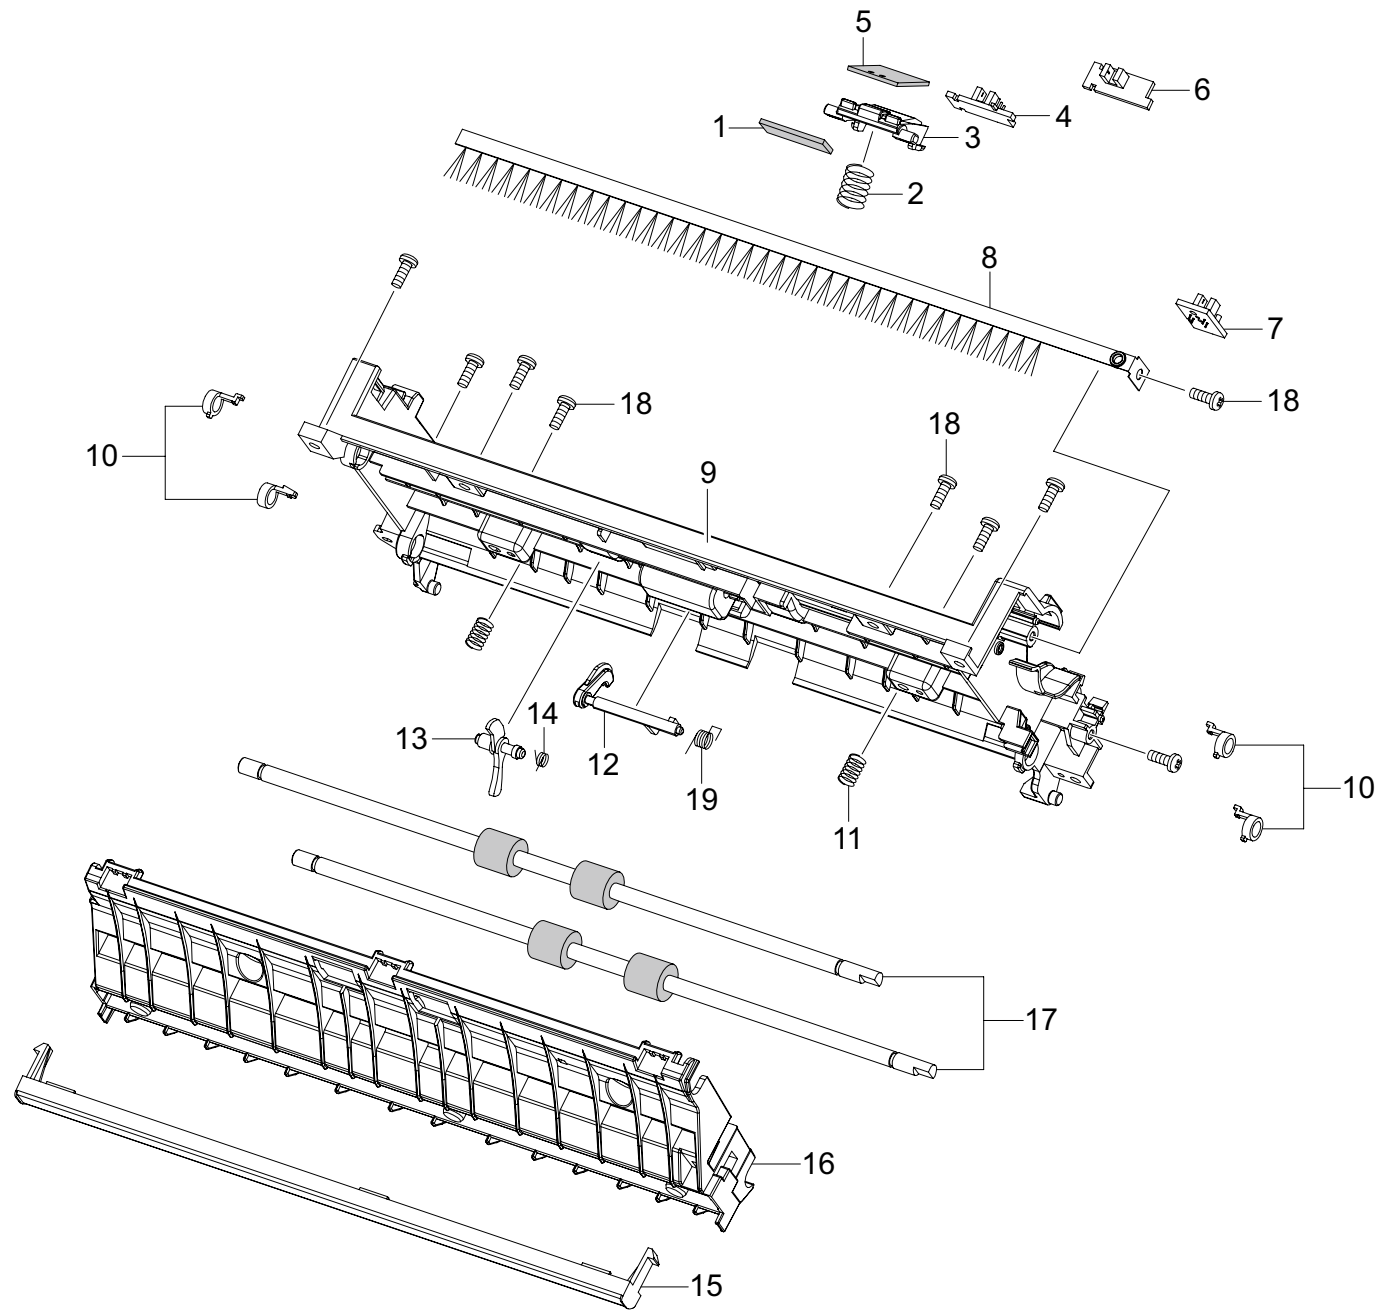

25. ASSY_PAPER-PATH

ASSY_PAPER-PATH Parts List

SA : SERVICE AVAILABLE, SNA : SERVICE not AVAILABLE

Drawer#	SEC_Code	Description	QT'y	Service	Remark
1	-		1	SNA	
2	-	SPRING	1	SNA	
3	JC81-07326A	CSP-HOLDER_SEPERATION	1	SA	
4	-	E-PAPER SENSOR	1	SNA	
5	-	RUBBER SEPARATION	1	SNA	
6	-	E-PAPER SENSOR	1	SNA	
7	-	COVER SENSOR	1	SNA	
8	-	BRUSH	1	SNA	
9	JC81-07320A	CSP-FRAME_DOCUMENT	1	SA	
10	JC81-07322A	CSP-BEARING	4	SA	

Drawer#	SEC_Code	Description	QT'y	Service	Remark
11	-	SPRING	2	SNA	
12	JC81-07325A	CSP_ARM-PAPER_POSITION	1	SA	
13	JC81-07324A	CSP-ARM_PAPER_DETECT	1	SA	
14	-	SPRING	1	SNA	
15	JC81-07323A	CSP-WHITE_BAR	1	SA	
16	JC81-07321A	CSP-FRAME_DOCUMENT_DOWN	1	SA	
17	-	ROLLER FEEDING	2	SNA	
18	-	SCREW-TAPTYPE	10	SNA	
19	-	SPRING	1	SNA