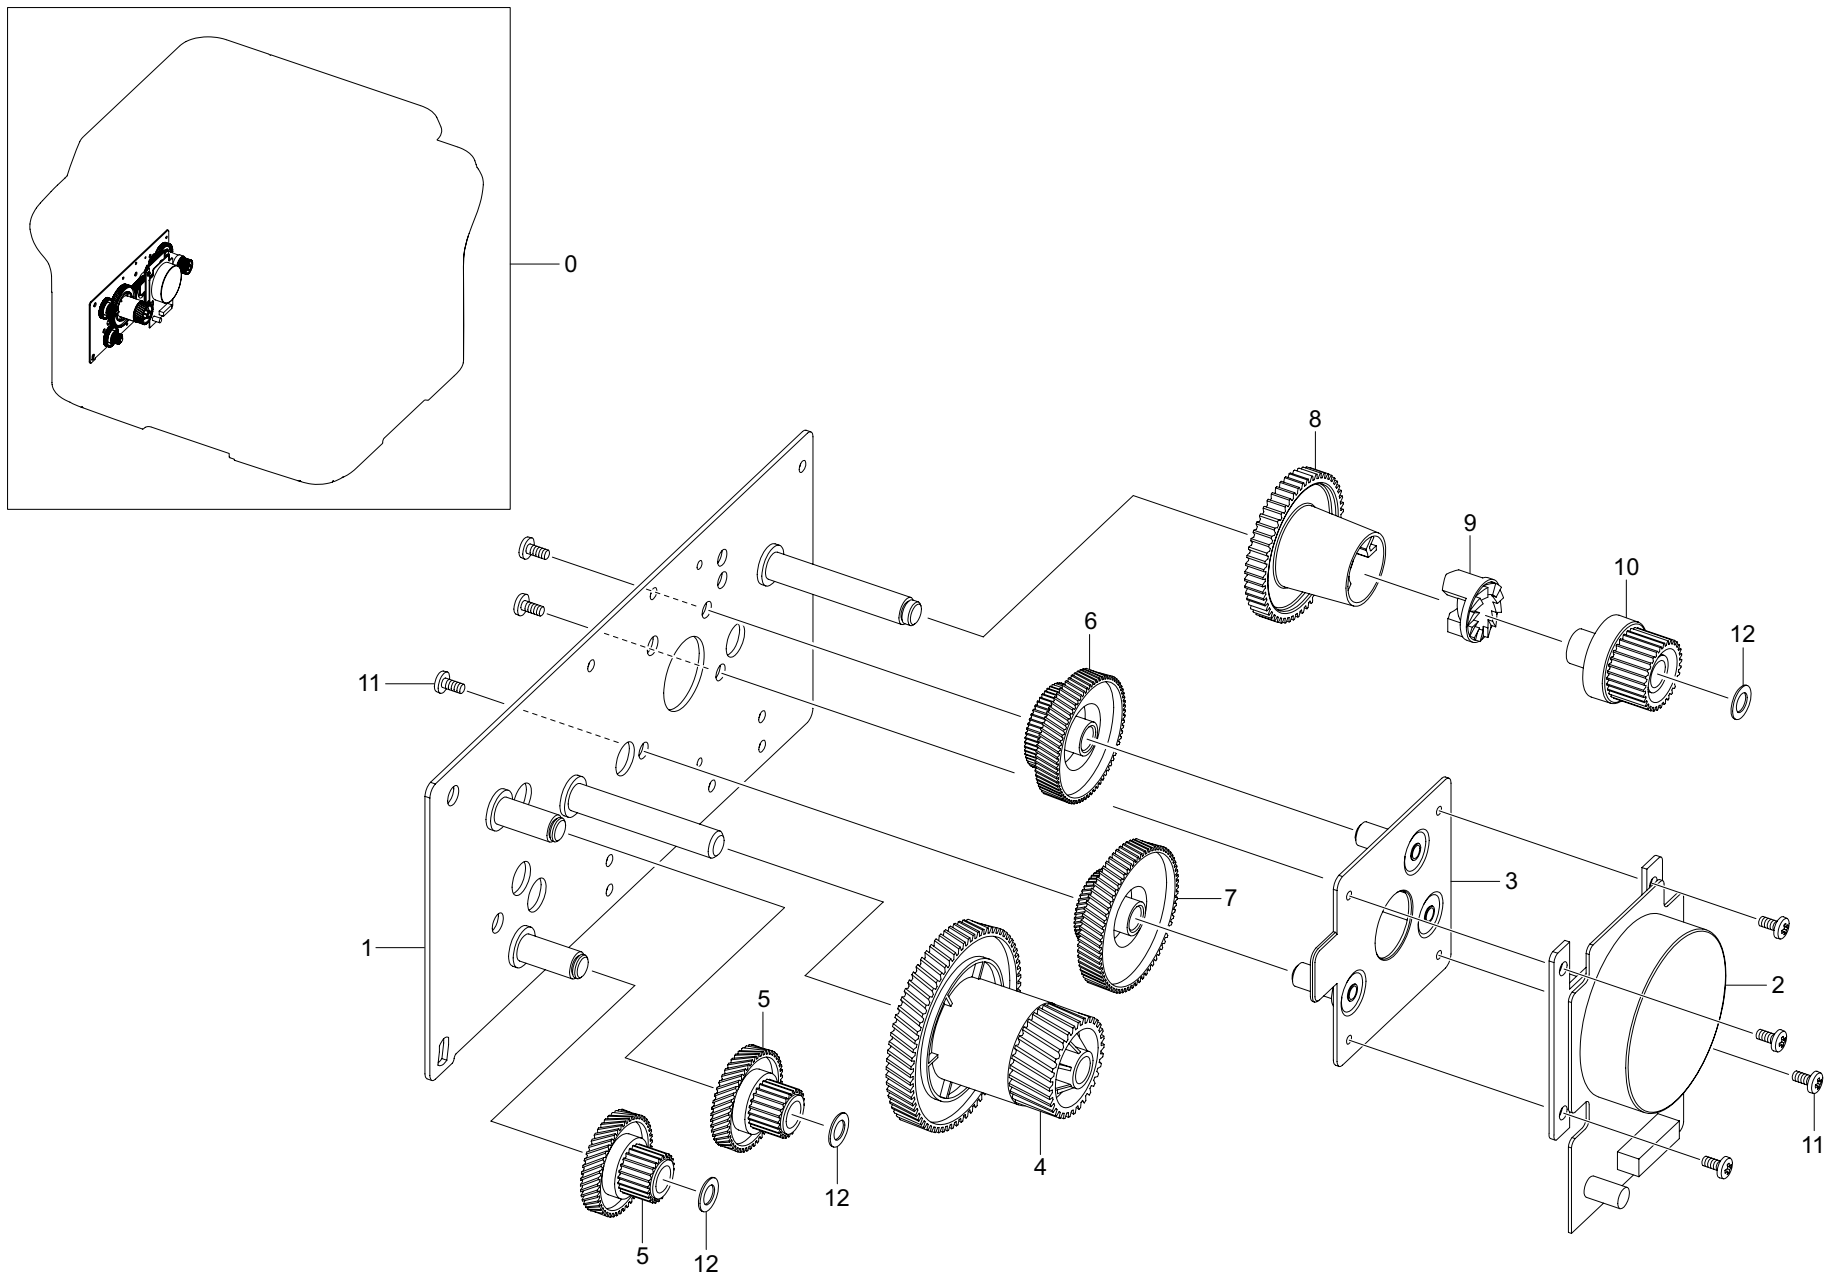

7. DRIVE MAIN-BRACKET

DRIVE MAIN-BRACKET Parts List

SA : SERVICE AVAILABLE, SNA : SERVICE not AVAILABLE

Drawer#	SEC_Code	Description	QT'y	Service	Remark
0	JC93-00003A	DRIVE MAIN-BRACKET	1	SA	
1	JC61-00598B	BRACKET-P-GEAR 1400	1	SC	
2	JC31-00122A	MOTOR BLDC	1	SNA	
3	JC61-03395A	BRACKET-MOTOR_STEP	1	SA	
4	JC66-02316A	GEAR-RDCN_OPC	1	SA	
5	JC66-00389A	GEAR-RDCN 57/18	2	SA	
6	JC66-00392A	GEAR-RDCN 90/31	1	SA	

Drawer#	SEC_Code	Description	QT'y	Service	Remark
7	JC66-00390A	GEAR-RDCN 103/41	1	SA	
8	JC66-01203A	GEAR-DRV FUSER OUT	1	SA	
9	JC66-00340A	GEAR-HUB CLUTCH	1	SA	
10	JC66-01202A	GEAR-DRV FUSER IN	1	SA	
11	6003-000269	SCREW-TAPTYPE	5	SA	
12	6031-000023	WASHER-PLAIN	3	SA