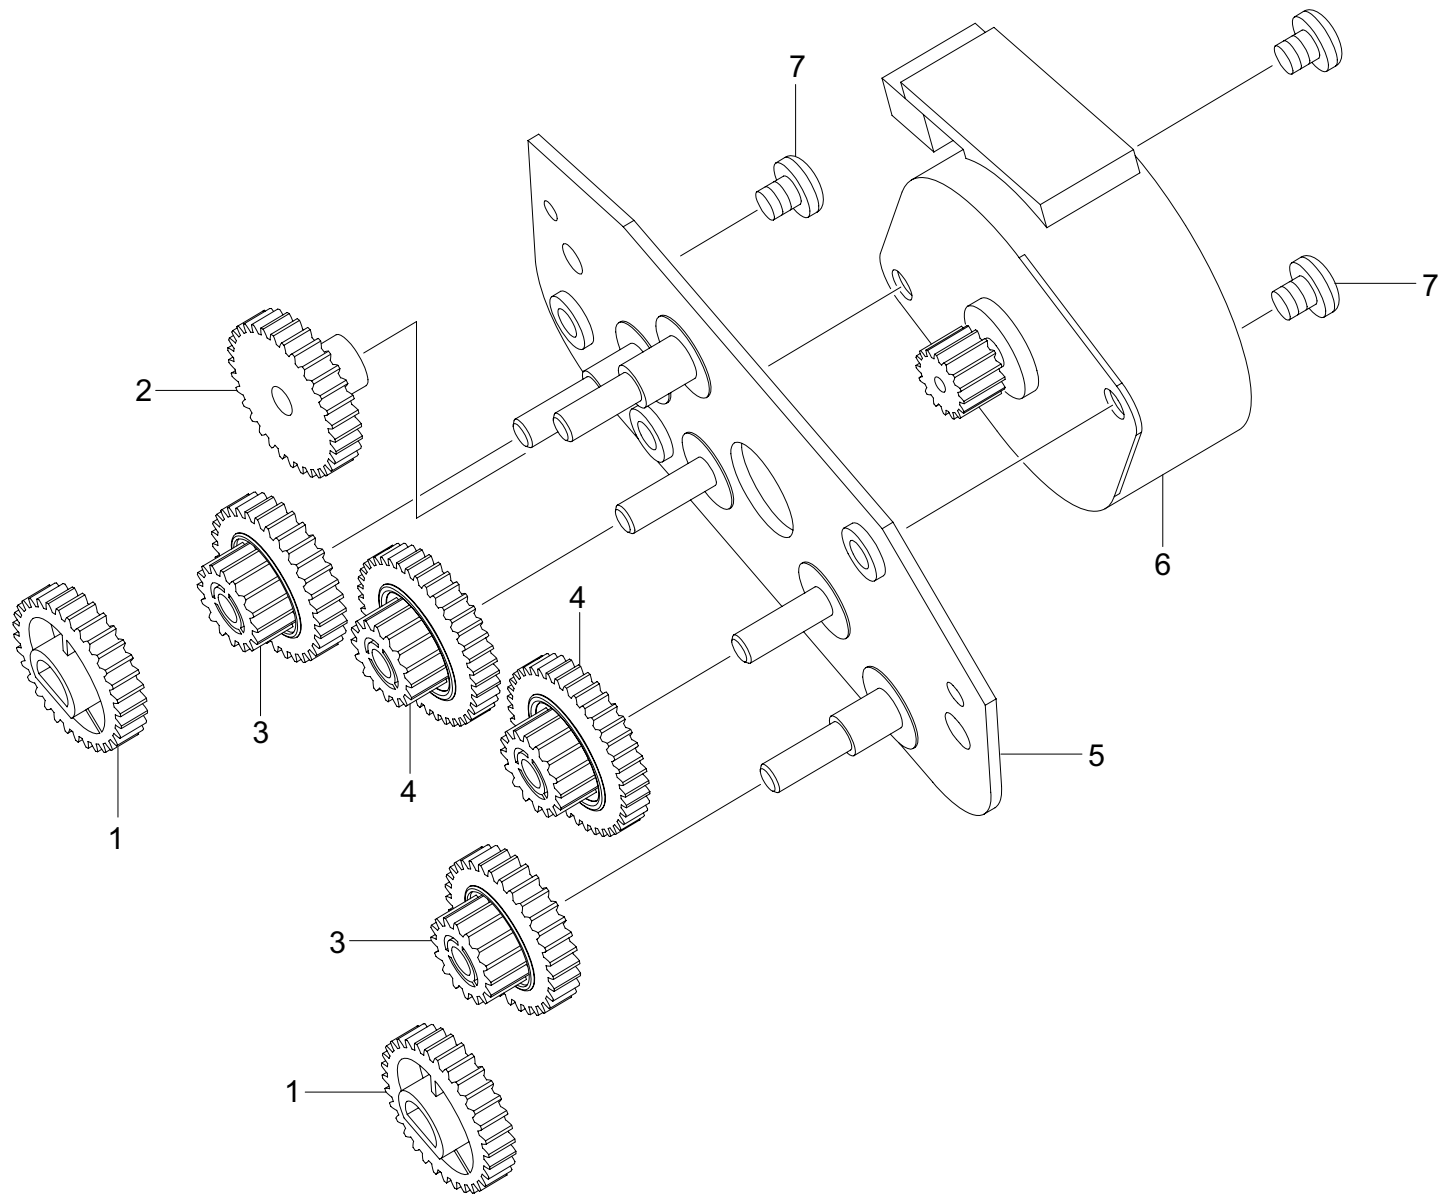

26. ASSY_DRIVING_MODULE

ASSY_DRIVING_MODULE Parts List

SA : SERVICE AVAILABLE, SNA : SERVICE not AVAILABLE

Drawer#	SEC_Code	Description	QT'y	Service	Remark
1	JC81-07336A	CSP-GEAR_FEEDING	2	SA	
2	JC81-07338A	CSP-GEAR_IDLE	1	SA	
3	JC81-07337A	CSP-GEAR_30T	2	SA	
4	JC81-07335A	CSP-GEAR_42T	2	SA	

Drawer#	SEC_Code	Description	QT'y	Service	Remark
5	JC81-07340A	CSP-PLATE-READING_MOTOR	1	SA	
6	-	STEP MOTOR	1	SNA	
7	-	SCREW-TAPTYPE	3	SNA