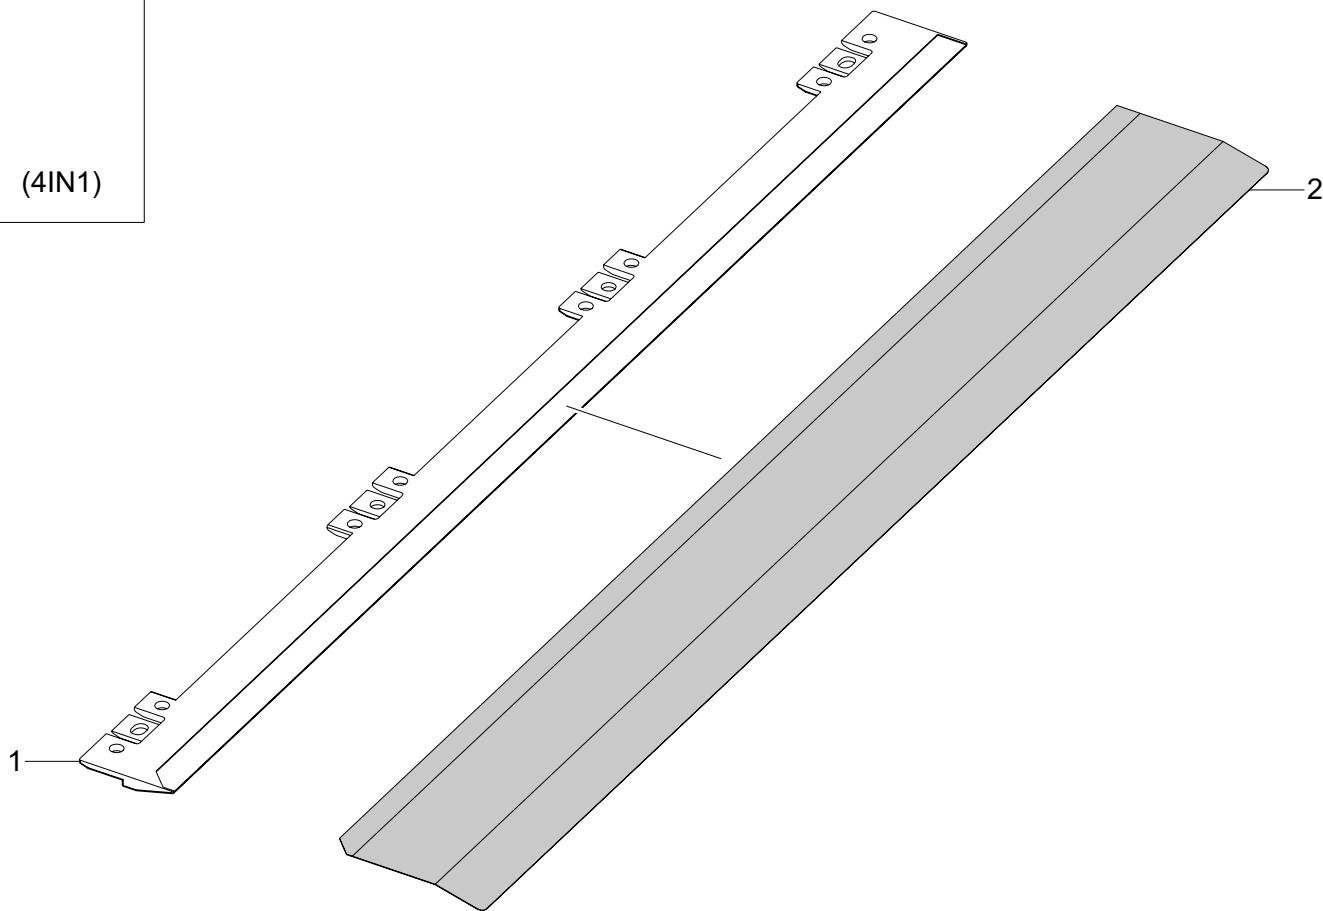

21. PLATEN-SHEET

PLATEN-SHEET Parts List

SA : SERVICE AVAILABLE, SNA : SERVICE not AVAILABLE

Drawer#	SEC_Code	Description	QT'y	Service	Remark
0	JC97-03693A	PLATEN-SHEET	1	SA	
1	JC61-03513A	HOLDER-ADF SHEET	1	SNA	

Drawer#	SEC_Code	Description	QT'y	Service	Remark
2	JC63-01794A	SHEET-ADF	1	SNA