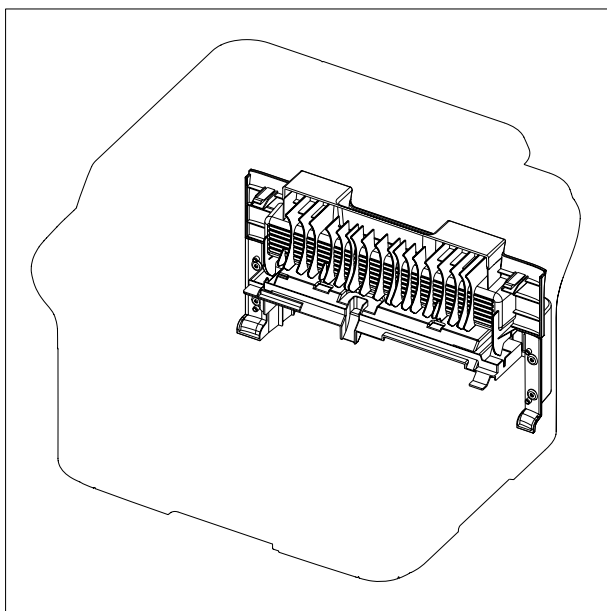

5. COVER REAR

0