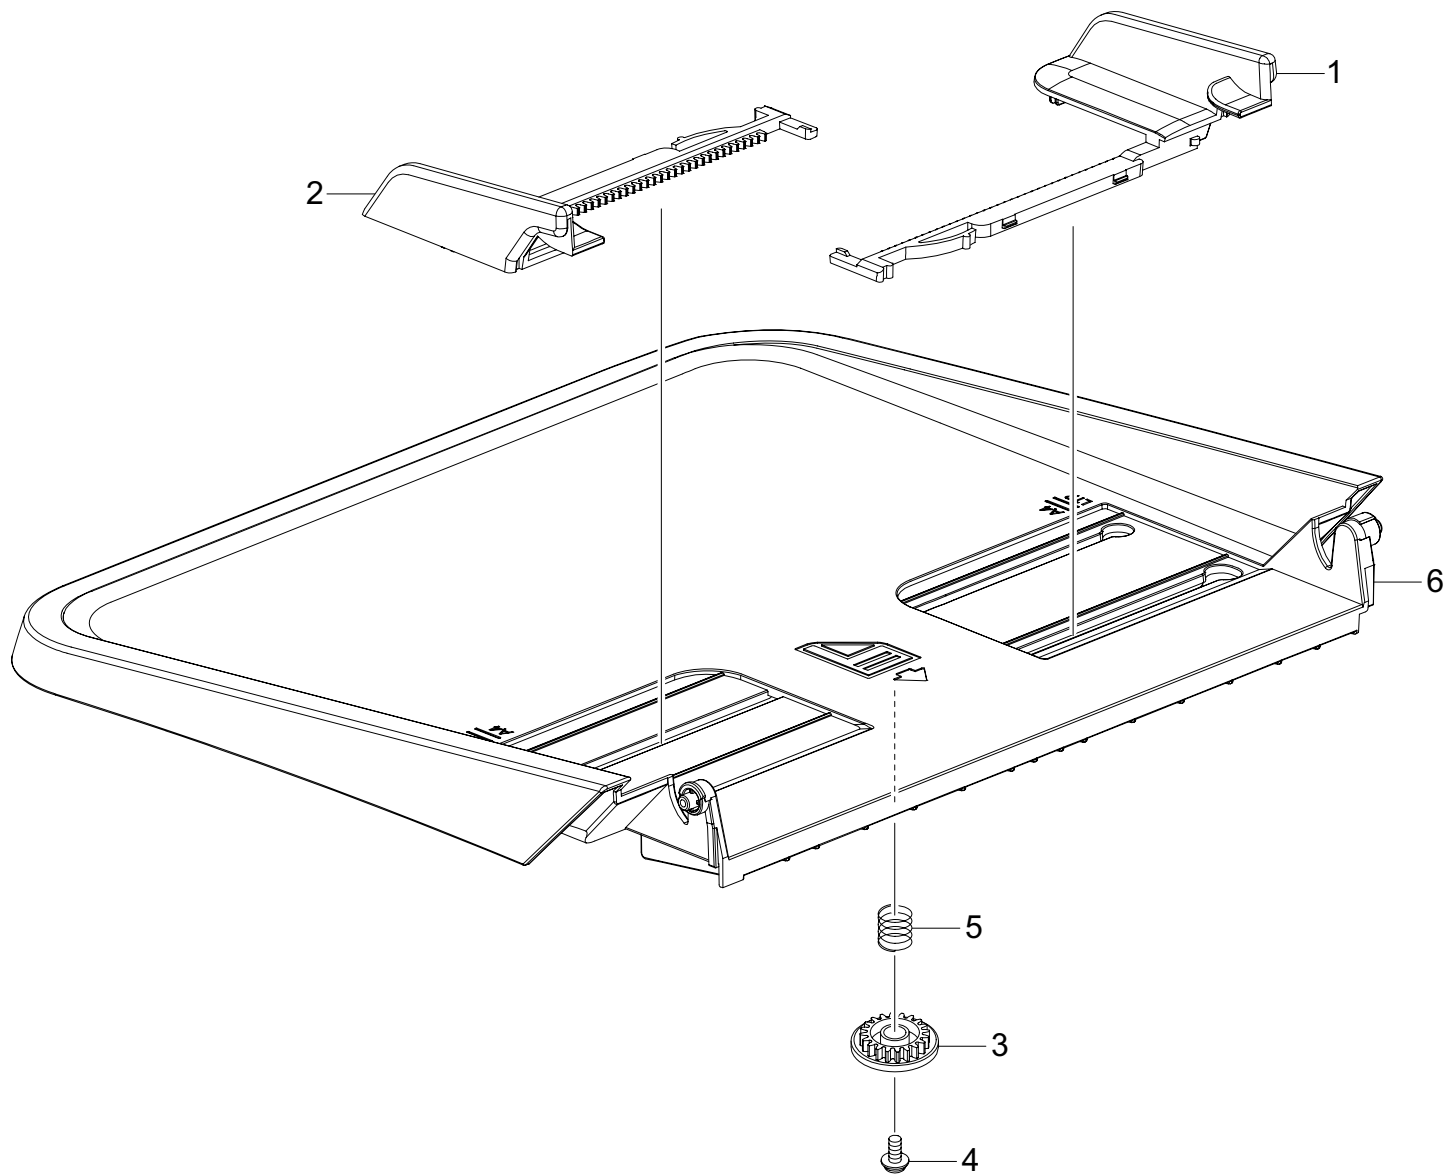

23. ASSY-INPUT-TRAY

ASSY-INPUT-TRAY Parts List

SA : SERVICE AVAILABLE, SNA : SERVICE not AVAILABLE

Drawer#	SEC_Code	Description	QT'y	Service	Remark
1	JC81-07328A	CSP-EDGE_GUIDE_FRONT	1	SA	
2	JC81-07329A	CSP_EDGE_GUIDE_REAR	1	SA	
3	JC81-07339A	CSP-GEAR_PINION	1	SA	

Drawer#	SEC_Code	Description	QT'y	Service	Remark
4	-	SCREW-TAPTYPE	1	SNA	
5	-	SPRING	1	SNA	
6	JC81-07327A	CSP-TRAY_INPUT	1	SA